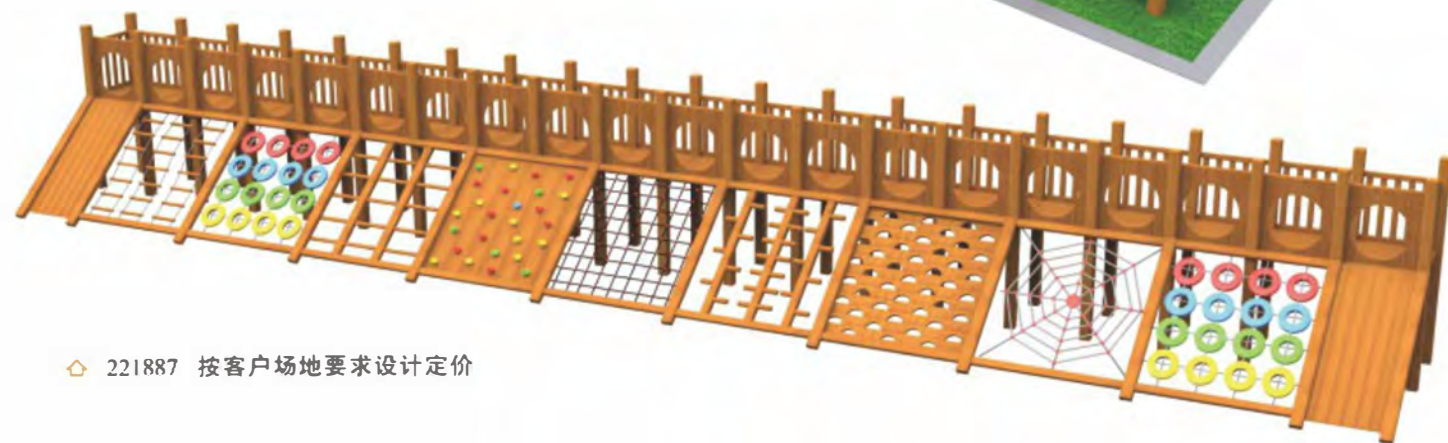

B1063  
 木制小博士(进口木制)  
 规格: 800×550×420cm  
 定价: 395000元  
 使用年限/Age for: 3-15岁

◇ 221885 按客户场地要求设计定价

◇ 221886 按客户场地要求设计定价

◇ 221887 按客户场地要求设计定价

◇ 221888 进口木制有色PP板  
规格: 250×230×250cm  
定价: 98000元

◇ 221889  
规格: 280×40×210cm 定价: 8800元  
建议使用年龄: 3-12岁

◇ 221890  
规格: 350×350×320cm 定价: 68000元  
建议使用年龄: 3-12岁

◇ 221891  
规格: 550×200×300cm 定价: 68000元  
建议使用年龄: 3-12岁

◇ 221892  
规格: 840×800×400cm 价格: 290100元  
使用者建议年龄: 3-15岁

◇ 221893  
规格: 1200×650×380cm 价格: 480100元  
使用者建议年龄: 3-15岁