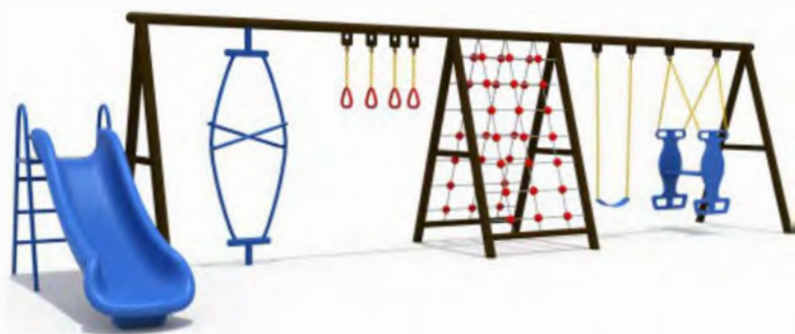

**B1116 儿童秋千**  
规格: 600×300×200cm  
定价: 23000元

**B1117**  
规格: 430×120×200cm  
定价: 20000元

**B1126 双人跷跷板**  
规格: 300×182cm  
定价: 9000元

**B1127 跷跷板**  
规格: 200×45×80cm  
定价: 5000元

**B1128 四人跷跷板**  
规格: 200×200×70cm  
定价: 10000元