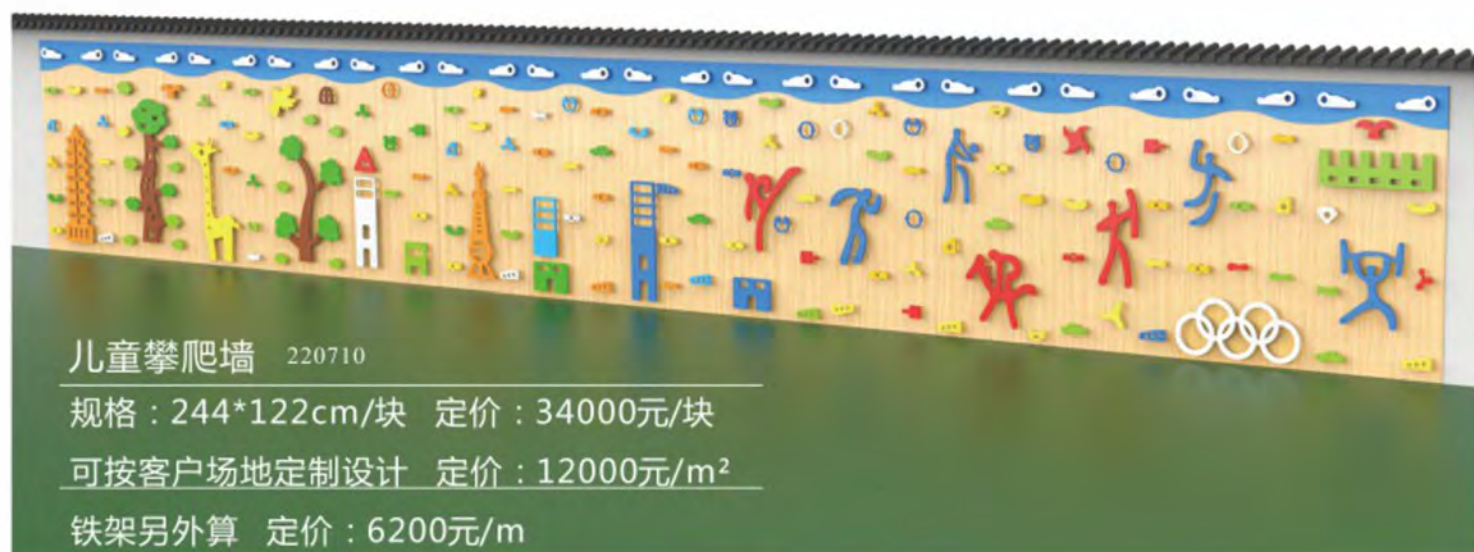

220715

220717 机器人系列

220716

220718 音乐系列

220719 太空海洋系列

220705 儿童攀爬墙

220706

220707

220708

220709

儿童攀爬墙 220710

规格：244\*122cm/块 定价：34000元/块

可按客户场地定制设计 定价：12000元/m<sup>2</sup>

铁架另外算 定价：6200元/m

220711 森林系列

220712 运动系列