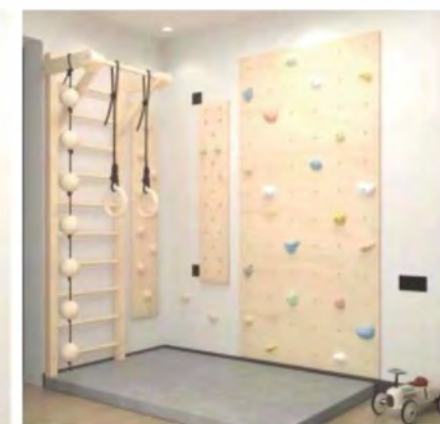

220814 规格：900×150×230cm  
定价：150000元

◇ 220815 钻洞组合B型(进口木制)  
规格：1150×1050×260cm  
定价：298000元

220816  
规格：540×500×350cm  
定价：168000元

◇ 220817 PE板  
可按场地大小设计定价

◇ 220818 PE板  
可按场地大小设计定价

◇ 220819 木制攀岩 可按场地大小设计定价

◇ 220820 木制攀岩  
可按场地大小设计定价

◇ 220821 木制攀岩  
可按场地大小设计定价

◇ 220822 木制攀岩  
可按场地大小设计定价

◇ 221032 攀爬组合(进口木制)  
规格: 300×150×220cm  
定价: 35000元

◇ 221033 攀爬组合(进口木制)  
规格: 500×150×200cm  
定价: 58000元

◇ 221034 爬网组合(进口木制)  
规格: 670×140×230cm  
定价: 76000元(可定制)