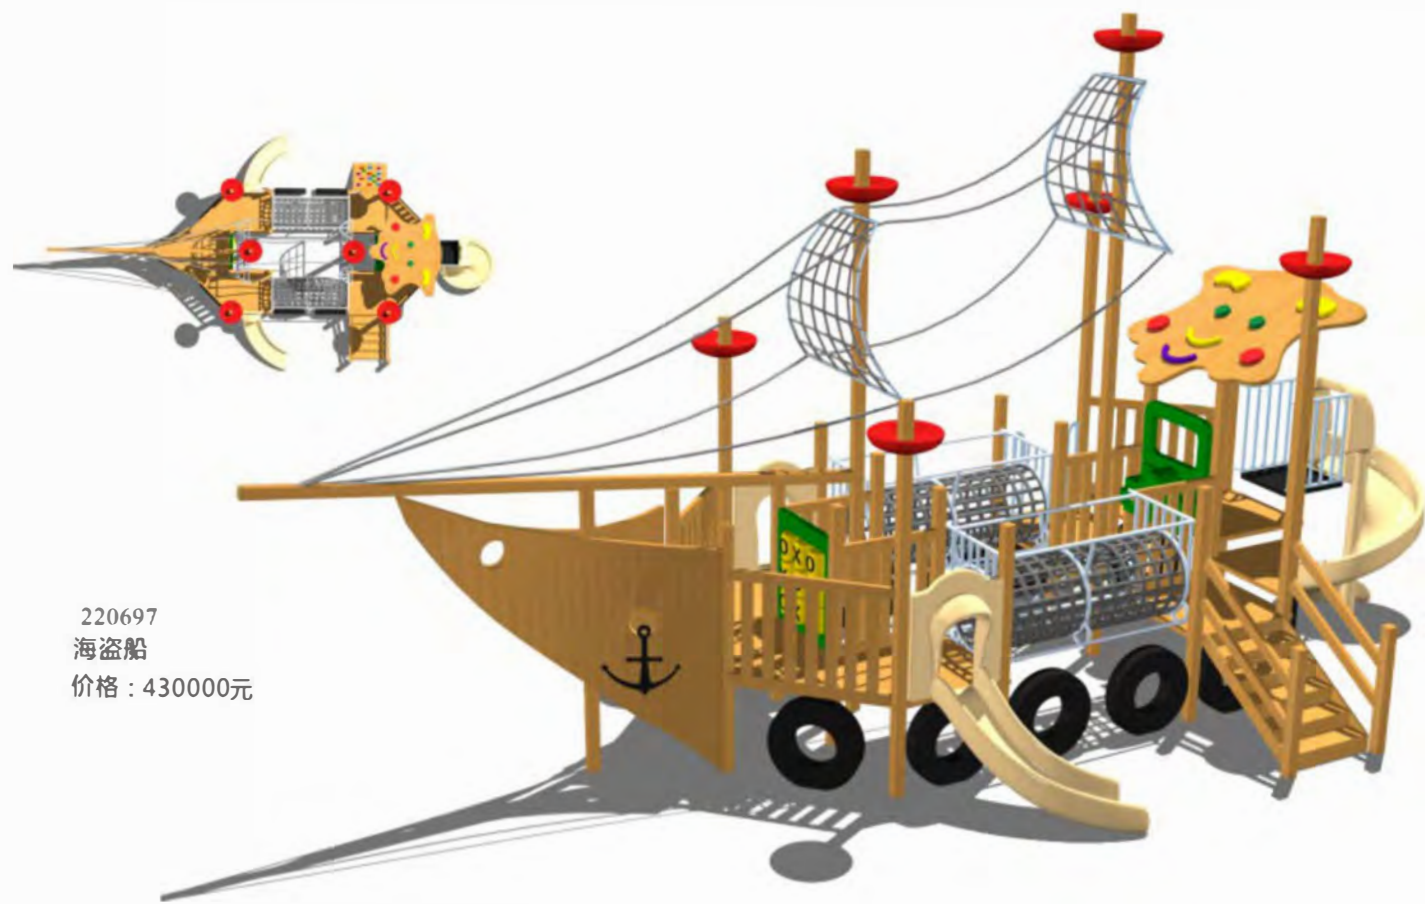

220694 长方形爬网  
规格：100x100x80cm 规格：100x100x120cm  
规格：100x100x100cm 定价：18800元

220695 小爬网  
规格：100x100x80cm 规格：100x100x100cm  
规格：100x100x120cm 定价：18800元

220696  
规格：950×550×390cm  
使用者建议年龄：3-15岁

220697  
海盗船  
价格：430000元