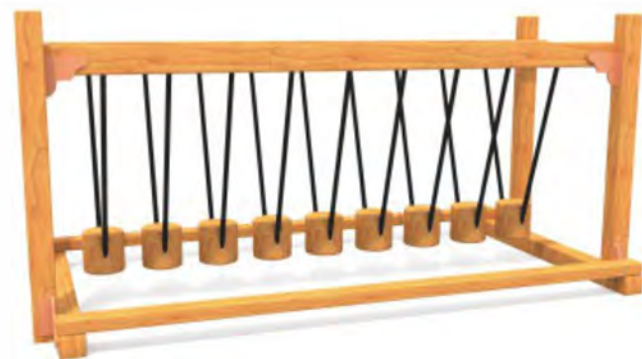

PE板、木制攀岩

◇ 221894 规格：600x150x200 cm 定价：60000

◇ 221895 规格：350x100x100 cm 定价：30000

◇ 221896 规格：600x200 定价：32000

◇ 221897 规格：300x150x200 cm 定价：30000

◇ 221898 规格：220x100x90 cm 定价：10000

◇ 221899 规格：220x100x90 cm 定价：10000