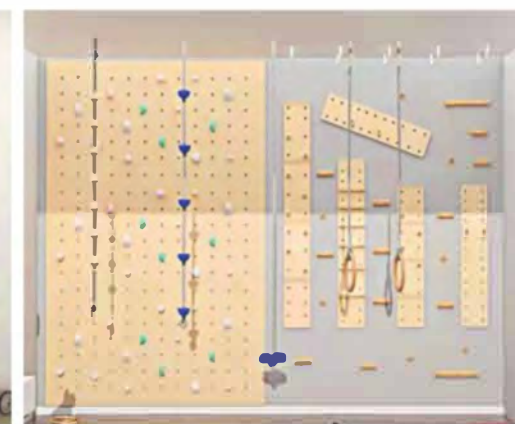

220814 规格：900×150×230cm  
定价：150000元

◇ 220815 钻洞组合B型(进口木制)  
规格：1150×1050×260cm  
定价：298000元

220816  
规格：540×500×350cm  
定价：168000元

◇ 220817 PE板  
可按场地大小设计定价

◇ 220818 PE板  
可按场地大小设计定价

◇ 220819 木制攀岩 可按场地大小设计定价

◇ 220820 木制攀岩  
可按场地大小设计定价

◇ 220821 木制攀岩  
可按场地大小设计定价

◇ 220822 木制攀岩  
可按场地大小设计定价

◇ 221032 攀爬组合(进口木制)  
规格: 300×150×220cm  
定价: 35000元

◇ 221033 攀爬组合(进口木制)  
规格: 500×150×200cm  
定价: 58000元

◇ 221034 爬网组合(进口木制)  
规格: 670×140×230cm  
定价: 76000元(可定制)