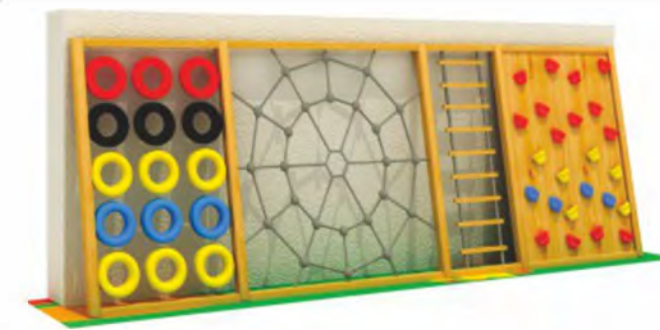

213095 小爬网三件套  
规格：小100×80cm 中100×100cm 大100×120cm 定价：40000元

213096 组合爬网  
规格：300×50×100cm 定价：45000元

213097 攀爬组合(进口黄花梨)  
规格：800×60×220cm 定价：145000元

213098 攀爬组合(进口黄花梨)  
规格：600×150×220cm 定价：158000元

213099 攀爬组合(进口黄花梨)  
规格：600×80×240cm 定价：112000元