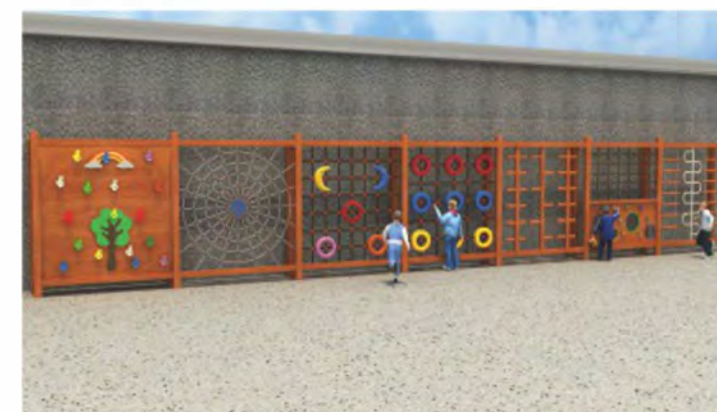

220301 规格: 1400x45x220cm 定价: 130000元

220302 规格: 800x150x200cm 定价: 88000元

220303 规格: 800x250x250 cm 定价: 160000元

220304 儿童体能训练  
按场地设计定价

220305 攀爬(进口木制)  
规格: 480×150×200cm  
定价: 58000元/53000元/45000元

220306 爬网组合(进口木制)  
规格: 1000×80×200cm  
定价: 70000元/88000元/98000元