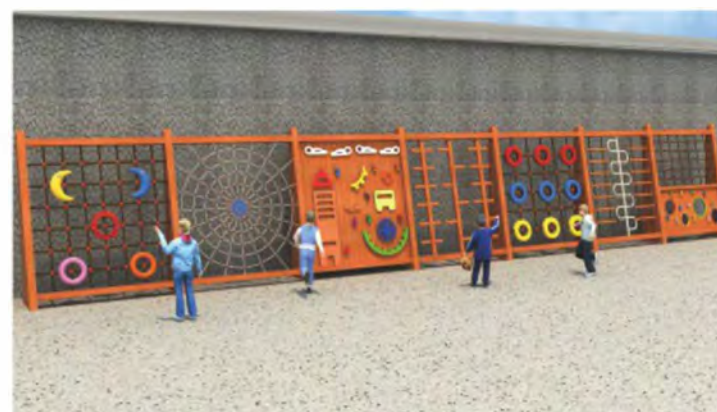

220298 规格: 1400x45x220cm 定价: 170000元