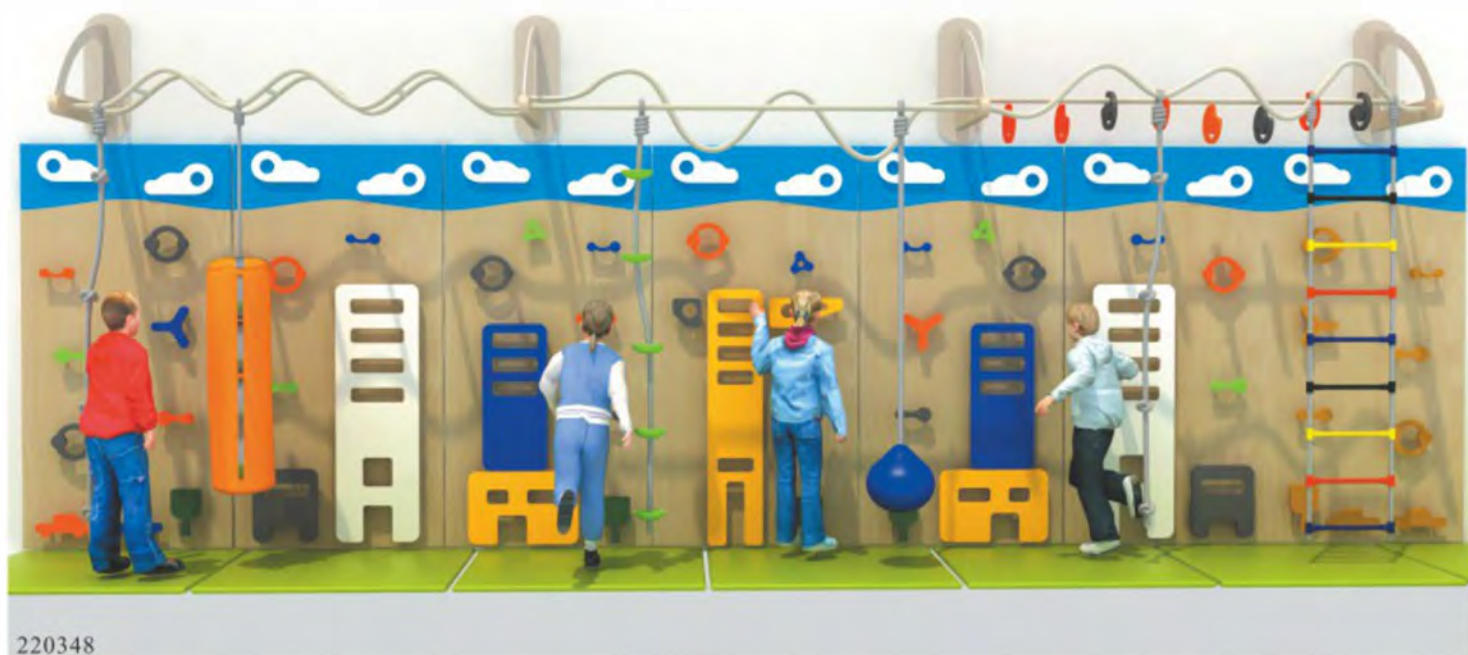

220343 **碳化木体能训练攀架**  
 12件 定价：21900元

220344 **碳化木体能训练攀架**  
 16件 定价：29000元

220345 **碳化木体能训练攀架**  
 16件 定价：27000元

◇ 220346 **16件人字梯碳化攀爬** 定价：27000元  
 梯子：180×36×7cm 板子：180×20×3.8cm  
 大号架子：高120cm 中号架子：高100cm  
 架子脚料是6×6厚