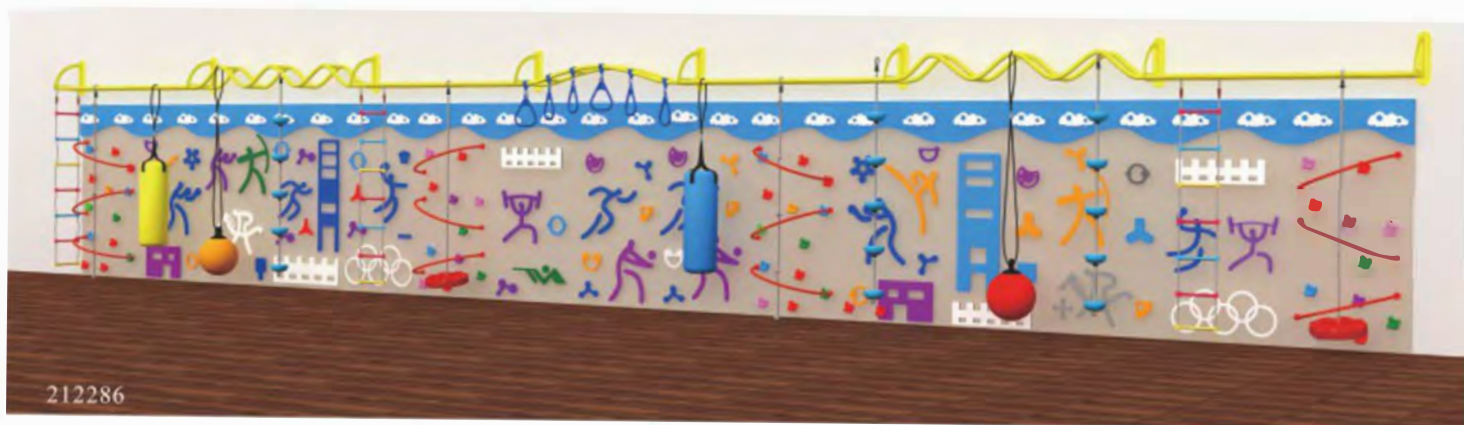

**A1241**  
规格：1500×300×380cm 定价：370000元/395000元

**A1242**  
规格：800×300×350cm 定价：240000元/280000元

**A1243** 规格：630×280×350cm 定价：145000元

**A1244** 规格：700×280×320cm 定价：230000元

212287  
规格:200×30×80cm  
定价:14000元