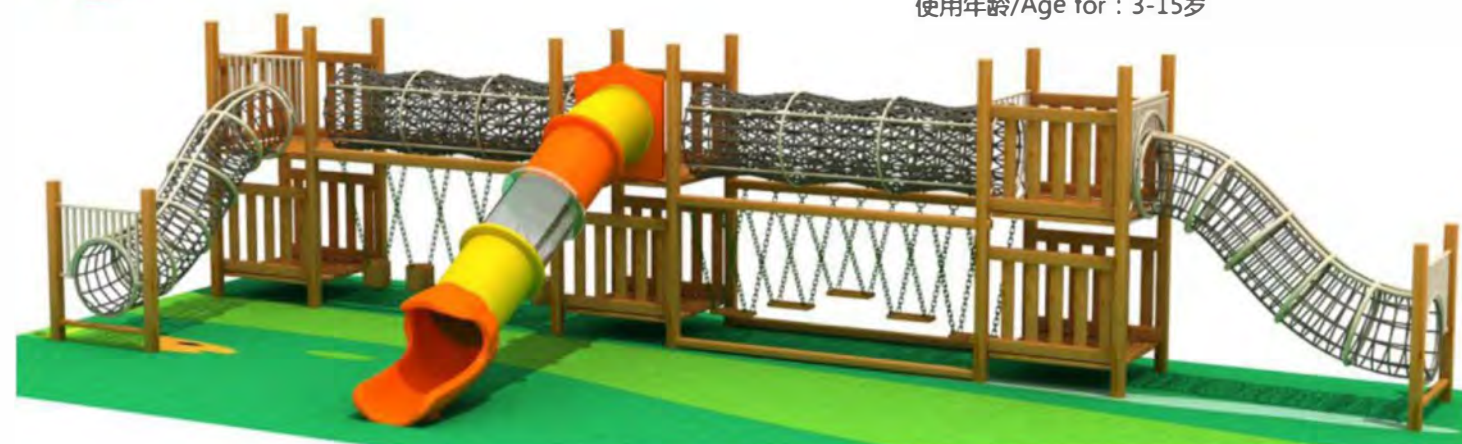

221974 木制体能攀爬(进口木制)  
规格：1000×260×240cm 定价Price：517940元

221975 木制体能攀爬(进口木制)  
规格：2800×220cm 定价Price：643710元

※ 使用者建议年龄/age for：3-15Year(15岁以下小孩子请在成人监护下使用)  
(children under 15 play with adult supervision)

◀ B1064  
**海盗船F系列(进口木制)**  
 规格: 1280×780×650cm  
 定价: 758000元  
 使用年限/Age for: 3-15岁

◀ B1065  
**海盗船J系列(进口木制)**  
 规格: 1200×480×450cm  
 定价: 672000元  
 使用年限/Age for: 3-15岁

◀ B1066  
**木制小博士(进口木制)**  
 规格: 1170×570×450cm  
 定价: 785000元  
 使用年限/Age for: 3-15岁

▼ B1067  
**运动组合拱廊(进口木制)**  
 规格: 1700×350×350cm  
 定价: 420000元  
 使用年限/Age for: 3-15岁

▼ B1068 **运动组合拱廊(进口木制)**  
 规格: 1600×120×320cm 定价: 365000元  
 使用年限/Age for: 3-15岁

▼ B1069 **运动组合拱廊(进口木制)**  
 规格: 1000×400×320cm 定价: 310000元  
 使用年限/Age for: 3-15岁