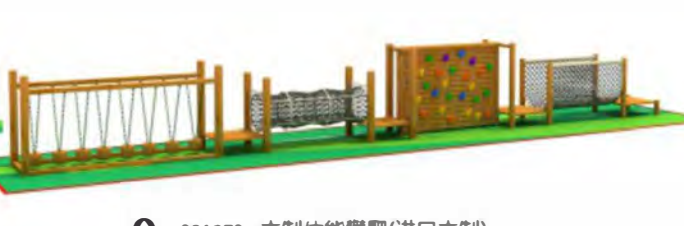

221972 木制体能攀爬(进口木制)
规格：1200×120×220cm 定价Price：253170元