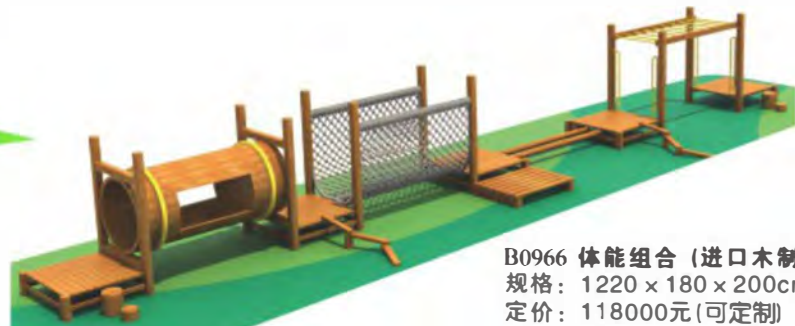

B0962 体能训练  
规格: 600×400×350cm 定价: 170000元

B0963 小博士 规格: 710×300×360cm 定价: 280000元

B0964 小博士 规格: 750×320×350cm 定价: 300000元

B0965 体能训练组合  
规格: 1200×100×180cm  
定价: 151000元

B0966 体能组合(进口木制)  
规格: 1220×180×200cm  
定价: 118000元(可定制)

B0967 规格: 800×110×220cm  
定价: 110000元

B0968 体能训练  
规格: 1000×116×280cm 定价: 190000元

B0969 体能攀登架 12件 定价: 28000元 16件 定价: 42000元  
碳化体能攀登架 12件 定价: 40000元 16件 定价: 48000元

B0970 小博士系列(进口木制) 规格: 1100×500×320cm  
定价: 158000元  
颜色只做参考, 以实物为准 使用者年龄: 3-12岁