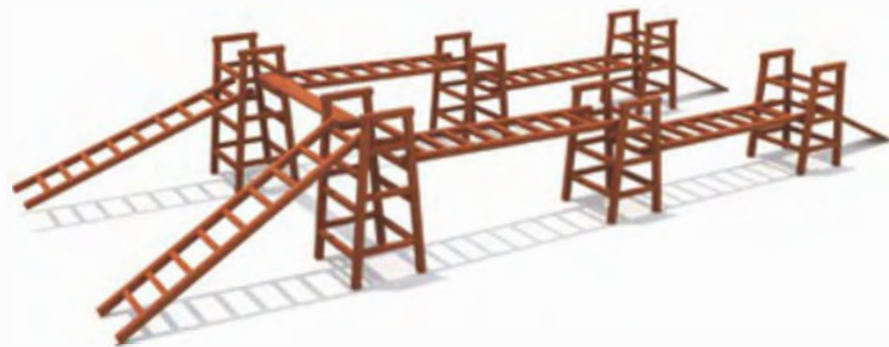

213111 16件体能训练组合 定价：35000元