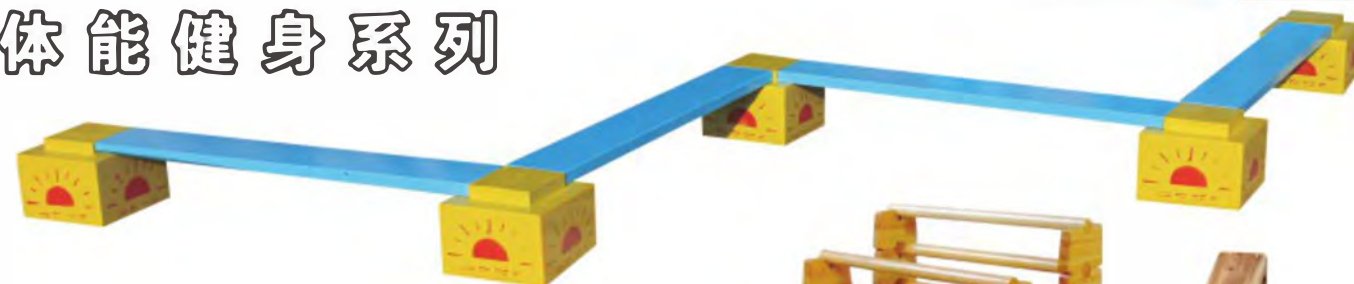

体
能
健
身
系
列

体
能
健
身
系
列

220729 多样化独木桥(木制)
规格: 450×15×20cm
定价: 6000元/套