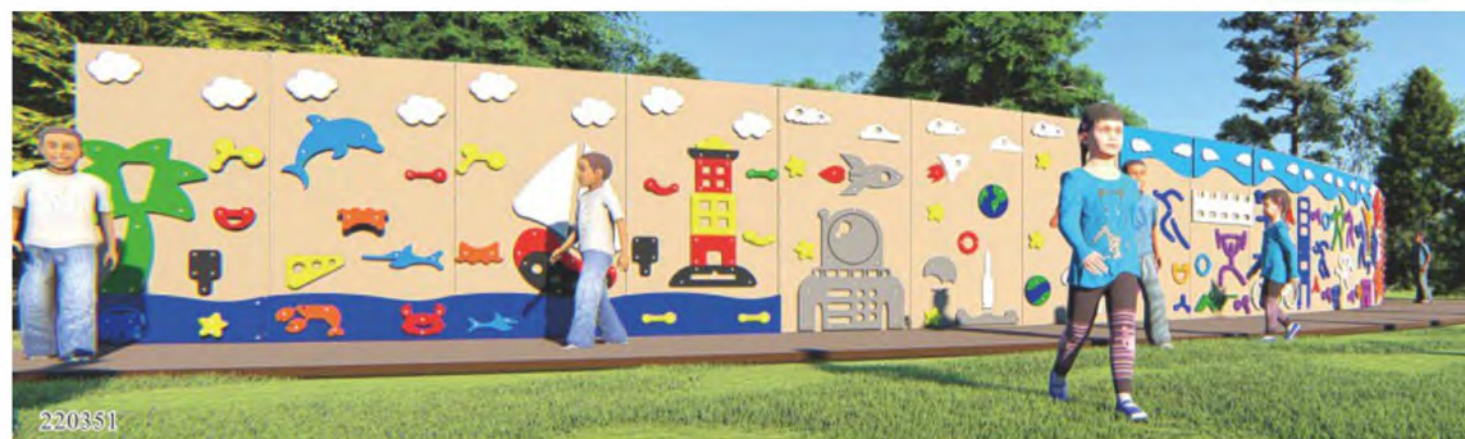

220343 **碳化木体能训练攀架**  
 12件 定价：21900元

220344 **碳化木体能训练攀架**  
 16件 定价：29000元

220345 **碳化木体能训练攀架**  
 16件 定价：27000元

◇ 220346 **16件人字梯碳化攀爬** 定价：27000元  
 梯子：180×36×7cm 板子：180×20×3.8cm  
 大号架子：高120cm 中号架子：高100cm  
 架子脚料是6×6厚