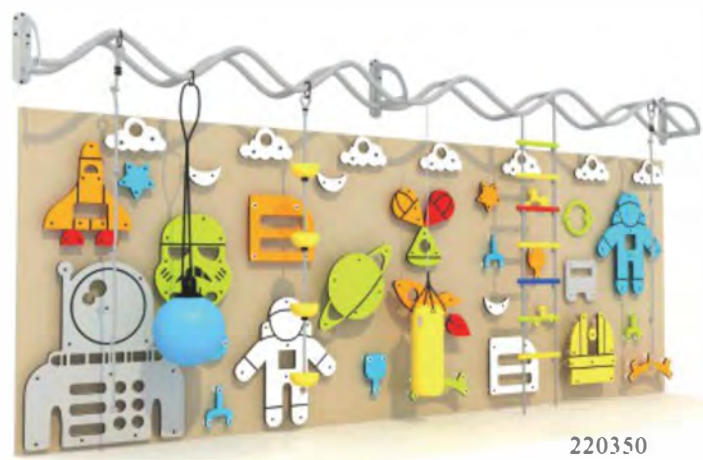

220343 **碳化木体能训练攀架**  
 12件 定价：21900元

220344 **碳化木体能训练攀架**  
 16件 定价：29000元

220345 **碳化木体能训练攀架**  
 16件 定价：27000元

◇ 220346 **16件人字梯碳化攀爬** 定价：27000元  
 梯子：180×36×7cm 板子：180×20×3.8cm  
 大号架子：高120cm 中号架子：高100cm  
 架子脚料是6×6厚