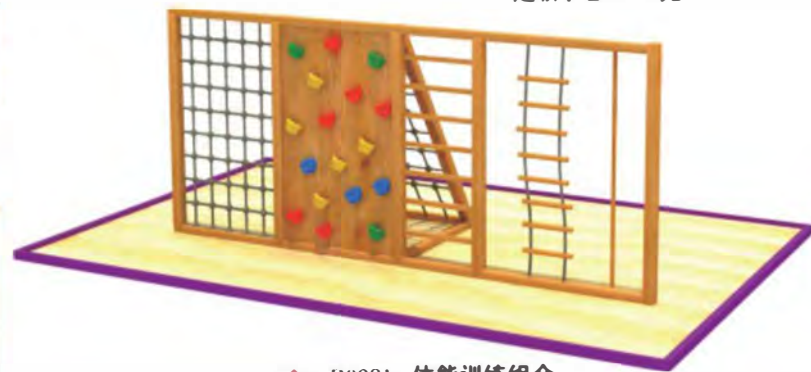

◇ B0977 体能训练

◇ B0978 体能训练  
规格: 170×150×220cm  
定价: 20000元

◇ B0979 体能训练组合  
规格: 760×22cm 定价: 88000元

◇ B0980 体能训练组合  
规格: 760×22cm 定价: 98000元

◇ B0981 体能训练组合  
规格: 480×160×200cm  
定价: 85000元

◇ B0982 体能训练  
规格: 300×150×220cm  
定价: 45000元