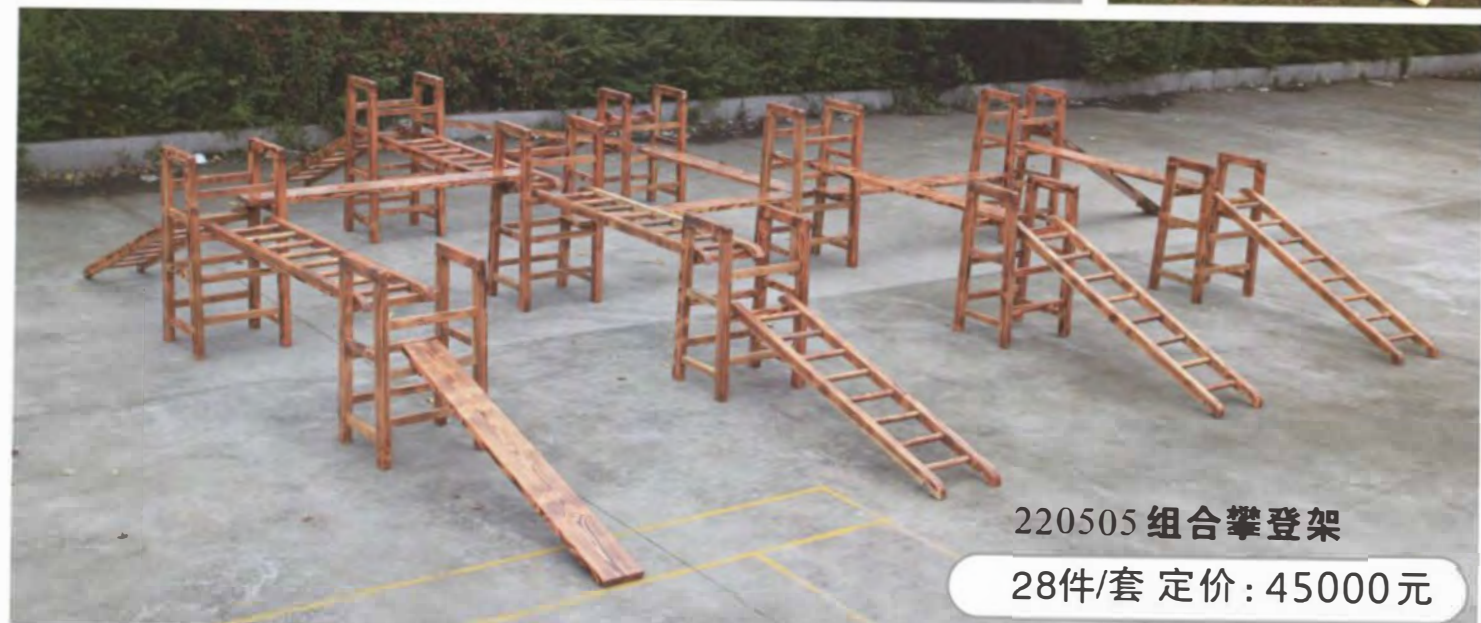

## 户外体能

**新型户外体能A型 220501**  
 规格：柱子7.5×7.5，宽80×80，高55 小号架子  
 柱子7.5×7.5，宽80×80，高140 大号架子  
 梯子 宽60，长180  
 板 宽20，长180  
 共九件套 定价：25000元

**220502 16件进口木攀爬 定价：43000元**  
 梯子：180×36×7cm 板子：180×20×3.8cm  
 大号架子：高120cm 中号架子：高100cm  
 小号架子：高80cm 架子脚料是6×6厚

## 户外体能

**220503 16件碳化木攀爬 定价：26000元**  
 梯子：180×36×7cm 板子：180×20×3.8cm  
 大号架子：高120cm 中号架子：高100cm  
 小号架子：高80cm 架子脚料是6×6厚

**220504 16件原木樟子松攀凳架 定价：26000元**  
 梯子：180×36×7cm  
 板子：180×20×3.8cm  
 大号架子：高120cm  
 中号架子：高100cm  
 小号架子：高80cm  
 架子脚料是6×6厚