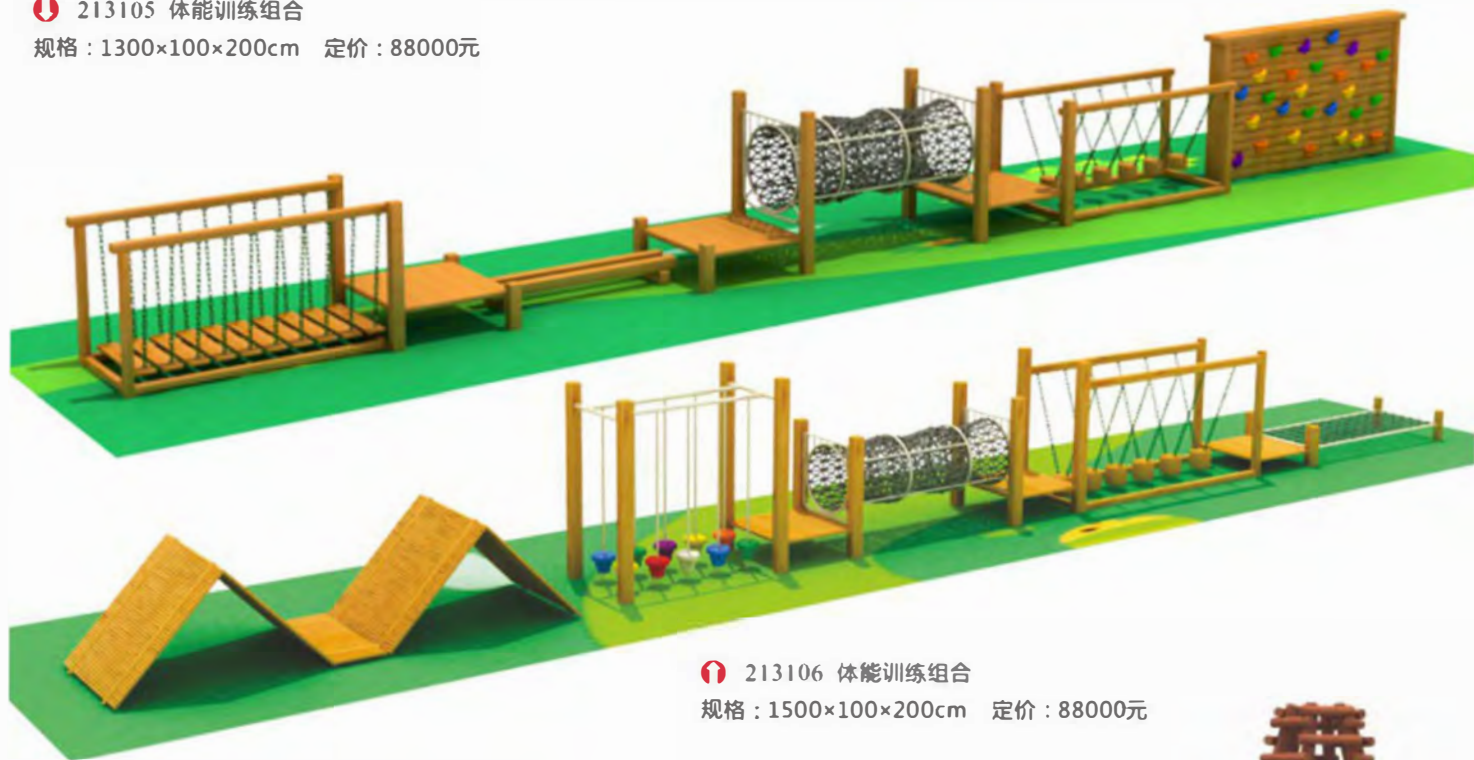

彩虹接龙  
钻洞、滚圈、摆摆、大家一起来

221882 彩虹接龙一功能齐全，收拾方便  
材质安全，由圆斜面、圆柱、大小圆、半圆、组合而成的趣味滚筒，综合提供了孩子的多元乐趣，不论是爬、走、跳、钻、摇摆、平衡、翻滚带给孩子不同的游戏玩法与发展需要。  
19件/套 定价: 35800元

221883 按客户场地要求设计定价

221884 按客户场地要求设计定价

## PE板、木制攀岩

按客户场地要求设计定价

222344 攀岩墙(进口木制)

222345 攀岩墙(进口木制)

222346 攀岩墙(进口防腐木)

222347 攀岩墙(进口防腐木)

222348 爬网组合(进口木制)

213105 体能训练组合  
规格：1300×100×200cm 定价：88000元

213106 体能训练组合  
规格：1500×100×200cm 定价：88000元

213107 体能训练组合  
规格：400×400×140cm 定价：58000元

213110 跨栏  
规格：58×15cm 定价：3800元/套

213108 爬网秋千组合  
规格：360×150×200cm 定价：30000元

213109 幼儿步步高  
规格：150×150×230cm 定价：37000元