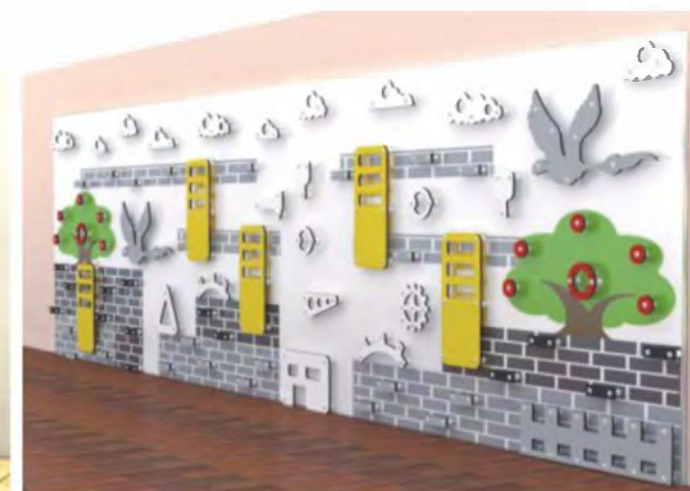

◇ 221900 按客户场地大小设计定价

◇ 221902 按客户场地要求设计定价