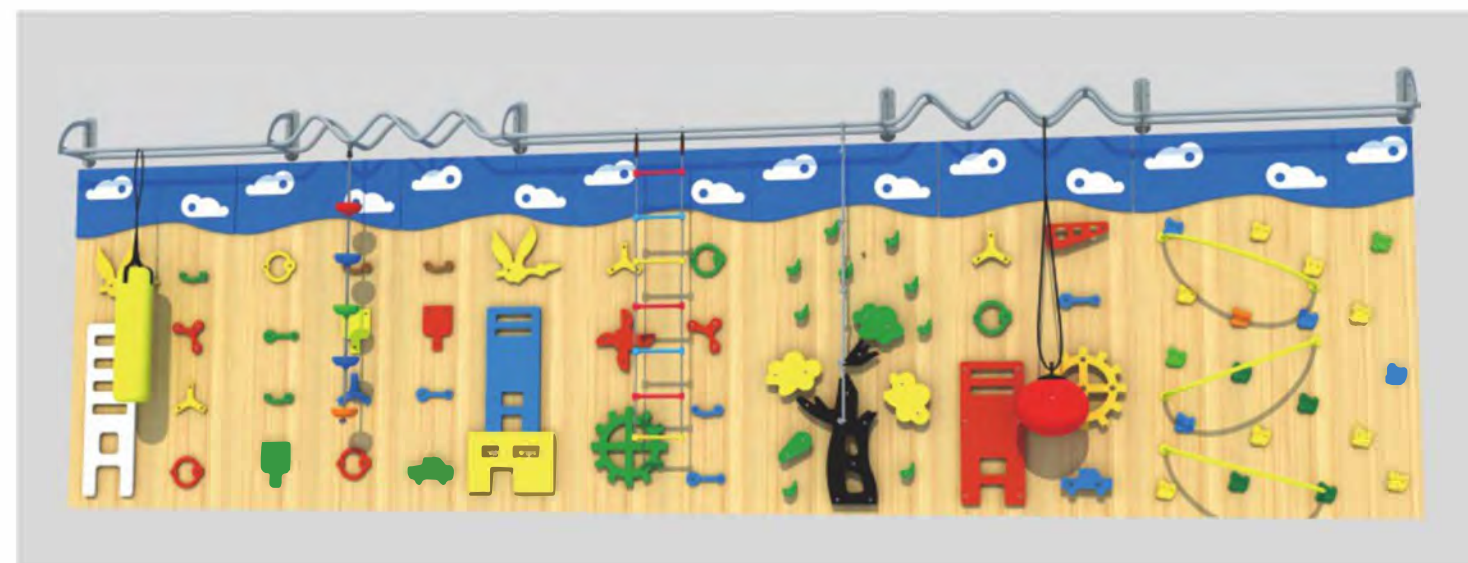

220814 规格：900×150×230cm  
定价：150000元

◇ 220815 钻洞组合B型(进口木制)  
规格：1150×1050×260cm  
定价：298000元

220816  
规格：540×500×350cm  
定价：168000元

◇ 220817 PE板  
可按场地大小设计定价

◇ 220818 PE板  
可按场地大小设计定价

◇ 220819 木制攀岩 可按场地大小设计定价

◇ 220820 木制攀岩  
可按场地大小设计定价

◇ 220821 木制攀岩  
可按场地大小设计定价

◇ 220822 木制攀岩  
可按场地大小设计定价

◇ 221032 攀爬组合(进口木制)  
规格: 300×150×220cm  
定价: 35000元

◇ 221033 攀爬组合(进口木制)  
规格: 500×150×200cm  
定价: 58000元

◇ 221034 爬网组合(进口木制)  
规格: 670×140×230cm  
定价: 76000元(可定制)