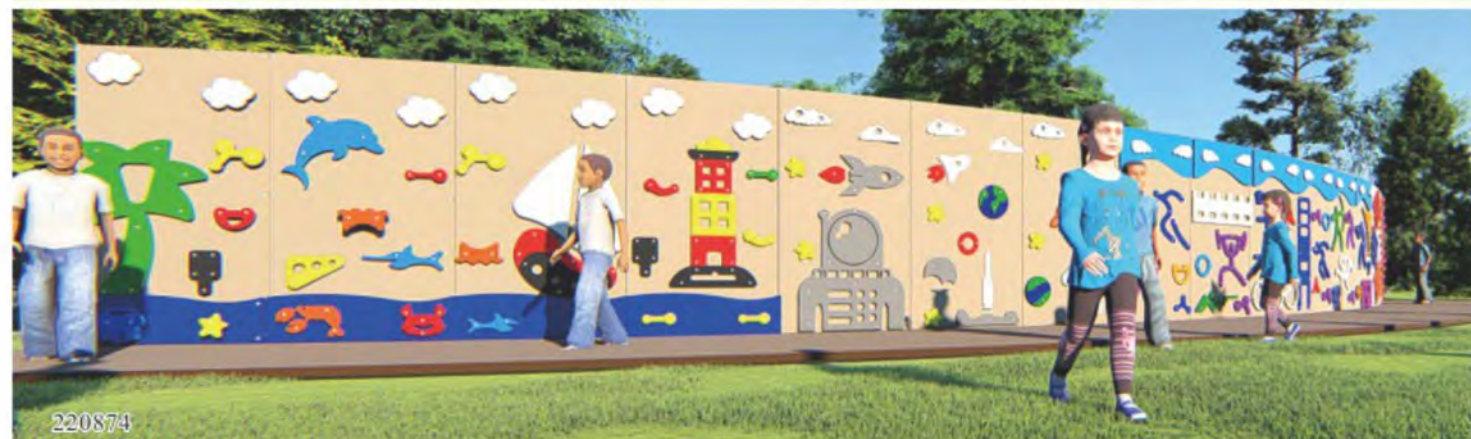

220746  
按场地定制  
定价/price : 6500元/m<sup>2</sup>

室外儿童攀岩墙 全部产品按照场地大小定制价格

220861

220862

220863

220864

220865

220866

220867

220868

220869

220870

220871

220872

220873

室外儿童攀岩墙 全部产品按照场地大小定制价格